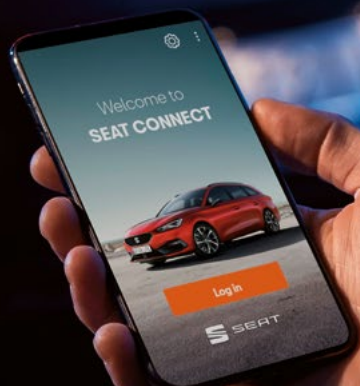

Vaš SEAT,
povezan
kot vi.

**Kako se
registrirati za
SEAT CONNECT.**